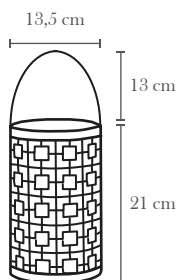

JOY C20

Créez votre ambiance lumineuse avec la colonne lumineuse **JOY C20**, emportez avec vous la lumière et personnalisez votre éclairage !

Sur batterie, elle se recharge par induction !

Faites votre choix à l'aide de la télécommande : lumière multicolore fixe ou changeante à l'intérieur d'un photophore métallique

Les plus produit :

- Choisissez votre mode et vos couleurs d'éclairage grâce à la télécommande !
- Rechargez rapidement votre produit grâce à sa base à induction
- 100% étanche !
- Résistant aux chocs, aux rayons UV et aux températures extrêmes

Caractéristiques techniques :

Couleur d'éclairage : Multicolore (Blanc, Rouge, Vert, Bleu foncé, Bleu clair, Rose, Jaune)

Type d'ampoule : Base LED RGB

Nb de LED : 24

Télécommande : Oui

Lumens : 500

Type d'alimentation : Batterie Lithium

Puissance de la batterie : 2200 mAh

Temps de charge : 8 heures

Type de charge : Induction

Autonomie : 16 heures

Tension : 5 V

Puissance : 5 W

Matière : Polyéthylène rotomoulé

Longueur du câble : 1.85 m

IP : 44

Classe de protection électrique : III

Ecotaxe - DEEE : 0.16€

JOY C20
0,56 Kg
L13.5xL13.5xH21 cm
PCB : 4

Induction

LED

Multicolore

500 Lumens

IP 44